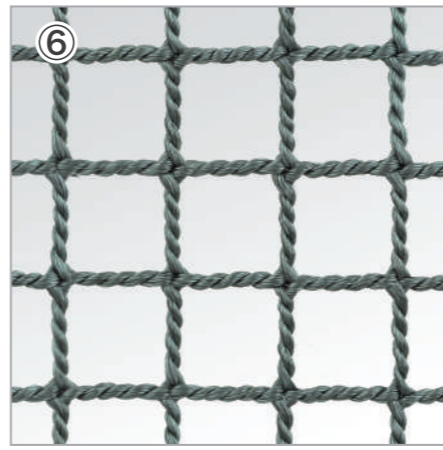

材質	構成		目合い	色	仕立て	結節方法	糸径	掲載画像
	[T] デシテックス ([D] デニール) / 本数							
ポリエチレン	440T(400D)	/ 24本	15mm	ダークグリーン&グレー	角目	無結節	1.7mm	①
ポリエチレン	440T(400D)	/ 24本	25mm	ダークグリーン&グレー	角目	無結節	1.7mm	②
ポリエチレン	440T(400D)	/ 24本	30mm	ダークグリーン&グレー	角目	無結節	1.8mm	③
ポリエチレン	440T(400D)	/ 30本	15mm	白	角目	無結節	1.9mm	④
ポリエチレン	440T(400D)	/ 32本	15mm	グリーン	角目	無結節	2.0mm	⑤
ポリエチレン	440T(400D)	/ 36本	15mm	シルバー	角目	無結節	2.1mm	⑥

① ポリエチレン / 440T (400D) / 24本
15mm / ダークグリーン&グレー / 角目 / 無結節

② ポリエチレン / 440T (400D) / 24本
25mm / ダークグリーン&グレー / 角目 / 無結節

③ ポリエチレン / 440T (400D) / 24本
30mm / ダークグリーン&グレー / 角目 / 無結節

④ ポリエチレン / 440T (400D) / 30本
15mm / 白 / 角目 / 無結節

⑤ ポリエチレン / 440T (400D) / 32本
15mm / グリーン / 角目 / 無結節

⑥ ポリエチレン / 440T (400D) / 36本
15mm / シルバー / 角目 / 無結節

トラックヤード ひさし部

倉庫内事務所 天井部

福祉施設 (ベランダ・屋外廊下)

ゴミステーション軒下

食品工場 倉庫入口

製造工場 開口部