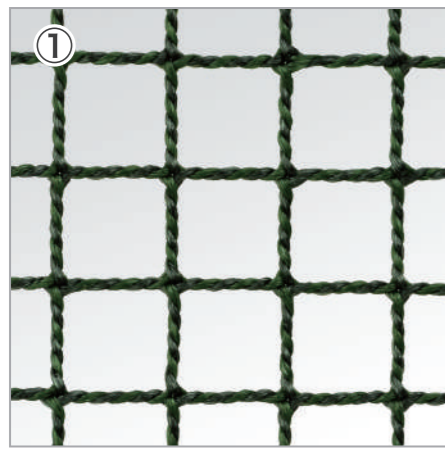

防鳥ネット

鳥害対策は、ネットを用いた物理的な遮断が最も効果的です。
建物の開口部や隙間を完全に塞ぐことで、害鳥の侵入を防ぎます。
商工業施設や学校・公園、集合住宅など、
さまざまな場面で鳥害被害を未然に防いでいます。

特長

- 日当たりや風通しを損なうことなく、害鳥の侵入を防ぎます。
- 周囲の環境になじむ色のネットを採用することで、圧迫感・閉鎖感なく、設置ができます。

使用例

- 工場・倉庫
 - ・ ひさし部、建物開口部など
- 商業施設
 - ・ 屋上、駐車場、外階段、店舗の屋根裏、軒下など
- 学校・福祉施設など
 - ・ ベランダ、屋外廊下など

材質	構成		目合い	色	仕立て	結節方法	糸径	掲載画像
	[T] デシテックス ([D] デニール) / 本数							
ポリエチレン	440T(400D)	/ 24本	15mm	ダークグリーン&グレー	角目	無結節	1.7mm	①
ポリエチレン	440T(400D)	/ 24本	25mm	ダークグリーン&グレー	角目	無結節	1.7mm	②
ポリエチレン	440T(400D)	/ 24本	30mm	ダークグリーン&グレー	角目	無結節	1.8mm	③
ポリエチレン	440T(400D)	/ 30本	15mm	白	角目	無結節	1.9mm	④
ポリエチレン	440T(400D)	/ 32本	15mm	グリーン	角目	無結節	2.0mm	⑤
ポリエチレン	440T(400D)	/ 36本	15mm	シルバー	角目	無結節	2.1mm	⑥

① ポリエチレン / 440T (400D) / 24本
15mm / ダークグリーン&グレー / 角目 / 無結節

② ポリエチレン / 440T (400D) / 24本
25mm / ダークグリーン&グレー / 角目 / 無結節

③ ポリエチレン / 440T (400D) / 24本
30mm / ダークグリーン&グレー / 角目 / 無結節

④ ポリエチレン / 440T (400D) / 30本
15mm / 白 / 角目 / 無結節

⑤ ポリエチレン / 440T (400D) / 32本
15mm / グリーン / 角目 / 無結節

⑥ ポリエチレン / 440T (400D) / 36本
15mm / シルバー / 角目 / 無結節

トラックヤード ひさし部

倉庫内事務所 天井部

福祉施設 (ベランダ・屋外廊下)

ゴミステーション軒下

食品工場 倉庫入口

製造工場 開口部