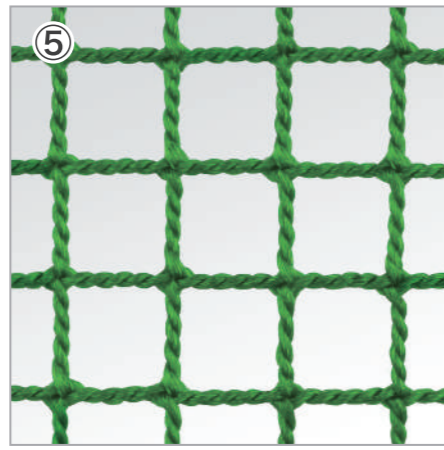

材質	構成		目合い	色	仕立て	結節方法	糸径	掲載画像
	[T] デシテックス ([D] デニール) / 本数							
ポリエチレン	440T(400D)	/ 24本	15mm	ダークグリーン&グレー	角目	無結節	1.7mm	①
ポリエチレン	440T(400D)	/ 24本	25mm	ダークグリーン&グレー	角目	無結節	1.7mm	②
ポリエチレン	440T(400D)	/ 24本	30mm	ダークグリーン&グレー	角目	無結節	1.8mm	③
ポリエチレン	440T(400D)	/ 30本	15mm	白	角目	無結節	1.9mm	④
ポリエチレン	440T(400D)	/ 32本	15mm	グリーン	角目	無結節	2.0mm	⑤
ポリエチレン	440T(400D)	/ 36本	15mm	シルバー	角目	無結節	2.1mm	⑥

① ポリエチレン / 440T (400D) / 24本
15mm / ダークグリーン&グレー / 角目 / 無結節

② ポリエチレン / 440T (400D) / 24本
25mm / ダークグリーン&グレー / 角目 / 無結節

③ ポリエチレン / 440T (400D) / 24本
30mm / ダークグリーン&グレー / 角目 / 無結節

④ ポリエチレン / 440T (400D) / 30本
15mm / 白 / 角目 / 無結節

⑤ ポリエチレン / 440T (400D) / 32本
15mm / グリーン / 角目 / 無結節

⑥ ポリエチレン / 440T (400D) / 36本
15mm / シルバー / 角目 / 無結節

トラックヤード ひさし部

倉庫内事務所 天井部

福祉施設 (ベランダ・屋外廊下)

ゴミステーション軒下

食品工場 倉庫入口

製造工場 開口部