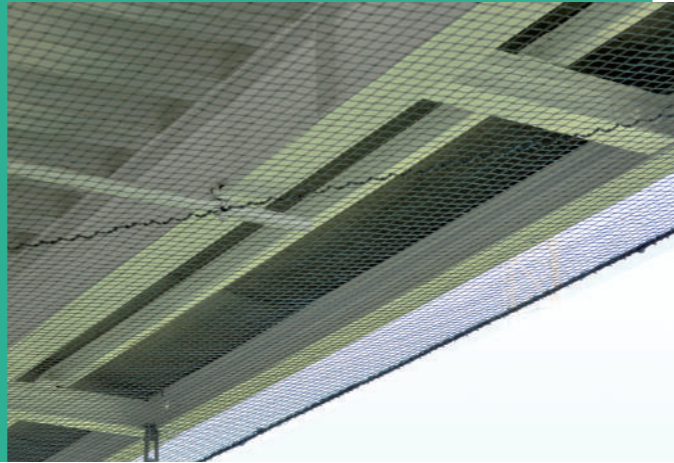

防鳥ネット

鳥害対策は、ネットを用いた物理的な遮断が最も効果的です。
建物の開口部や隙間を完全に塞ぐことで、害鳥の侵入を防ぎます。
商工業施設や学校・公園、集合住宅など、
さまざまな場面で鳥害被害を未然に防いでいます。

特長

- 日当たりや風通しを損なうことなく、害鳥の侵入を防ぎます。
- 周囲の環境になじむ色のネットを採用することで、圧迫感・閉鎖感なく、設置ができます。

使用例

- 工場・倉庫
 - ・ ひさし部、建物開口部など
- 商業施設
 - ・ 屋上、駐車場、外階段、店舗の屋根裏、軒下など
- 学校・福祉施設など
 - ・ ベランダ、屋外廊下など

材質	構成		目合い	色	仕立て	結節方法	糸径	掲載画像
	[T] デシテックス ([D] デニール) / 本数							
ポリエチレン	440T(400D)	/ 24本	15mm	ダークグリーン&グレー	角目	無結節	1.7mm	①
ポリエチレン	440T(400D)	/ 24本	25mm	ダークグリーン&グレー	角目	無結節	1.7mm	②
ポリエチレン	440T(400D)	/ 24本	30mm	ダークグリーン&グレー	角目	無結節	1.8mm	③
ポリエチレン	440T(400D)	/ 30本	15mm	白	角目	無結節	1.9mm	④
ポリエチレン	440T(400D)	/ 32本	15mm	グリーン	角目	無結節	2.0mm	⑤
ポリエチレン	440T(400D)	/ 36本	15mm	シルバー	角目	無結節	2.1mm	⑥

① ポリエチレン / 440T (400D) / 24本
15mm / ダークグリーン&グレー / 角目 / 無結節

② ポリエチレン / 440T (400D) / 24本
25mm / ダークグリーン&グレー / 角目 / 無結節

③ ポリエチレン / 440T (400D) / 24本
30mm / ダークグリーン&グレー / 角目 / 無結節

④ ポリエチレン / 440T (400D) / 30本
15mm / 白 / 角目 / 無結節

⑤ ポリエチレン / 440T (400D) / 32本
15mm / グリーン / 角目 / 無結節

⑥ ポリエチレン / 440T (400D) / 36本
15mm / シルバー / 角目 / 無結節

トラックヤード ひさし部

倉庫内事務所 天井部

福祉施設 (ベランダ・屋外廊下)

ゴミステーション軒下

食品工場 倉庫入口

製造工場 開口部