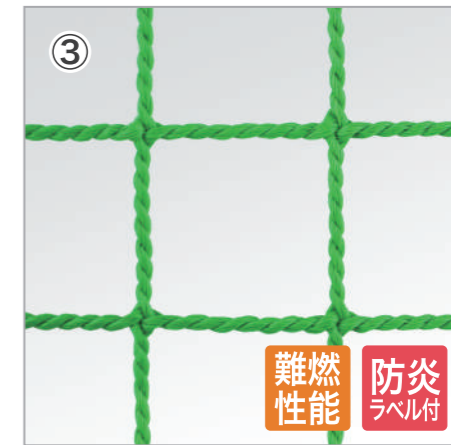

難燃ポリエチレン / 440T (400D) / 30本  
25mm / グリーン / 角目 / 無結節

難燃ポリエチレン / 440T (400D) / 36本  
25mm / グリーン / 角目 / 無結節

難燃ポリエチレン / 440T (400D) / 40本  
25mm / シルバー / 角目 / 無結節

難燃ポリエチレン / 440T (400D) / 44本  
37.5mm / グリーン / 角目 / 無結節