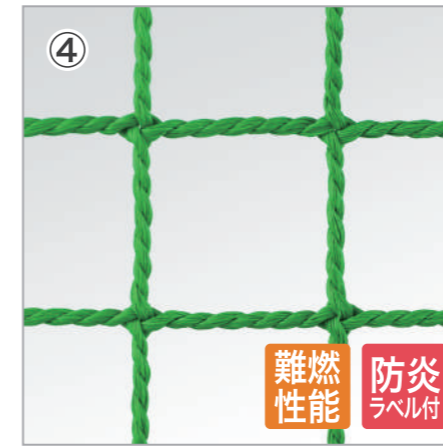

難燃ポリエチレン / 440T (400D) / 30本  
25mm / グリーン / 角目 / 無結節

難燃ポリエチレン / 440T (400D) / 36本  
25mm / グリーン / 角目 / 無結節

難燃ポリエチレン / 440T (400D) / 40本  
25mm / シルバー / 角目 / 無結節

難燃ポリエチレン / 440T (400D) / 44本  
37.5mm / グリーン / 角目 / 無結節