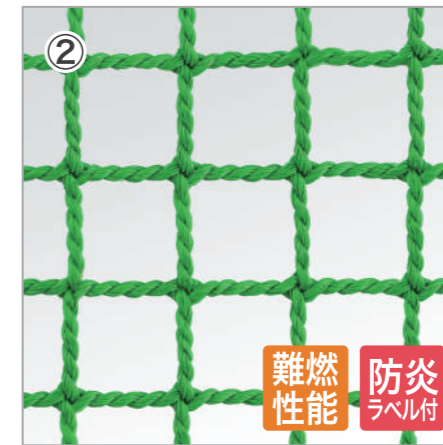

## ■ 防災製品認定ラベル

※縫付タイプ

※装着タイプ

公益財団法人 日本防災協会  
JAPAN FIRE RETARDANT ASSOCIATION

「(財)日本防災協会」の認定マークがついています。

難燃ポリエチレン / 440T (400D) / 20本  
40mm / グリーン / 角目 / 無結節

難燃ポリエチレン / 440T (400D) / 30本  
15mm / グリーン / 角目 / 無結節

難燃ポリエチレン / 440T (400D) / 30本  
25mm / グリーン / 角目 / 無結節

難燃ポリエチレン / 440T (400D) / 36本  
25mm / グリーン / 角目 / 無結節

難燃ポリエチレン / 440T (400D) / 40本  
25mm / シルバー / 角目 / 無結節

難燃ポリエチレン / 440T (400D) / 44本  
37.5mm / グリーン / 角目 / 無結節