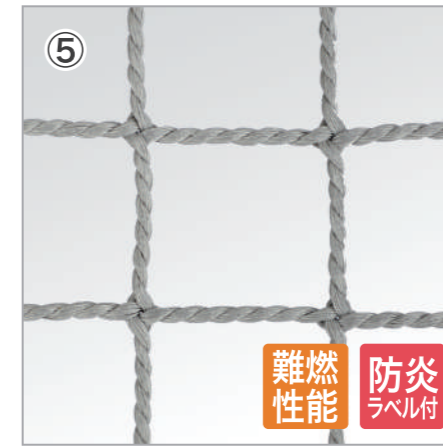

難燃ポリエチレン / 440T (400D) / 30本  
25mm / グリーン / 角目 / 無結節

難燃ポリエチレン / 440T (400D) / 36本  
25mm / グリーン / 角目 / 無結節

難燃ポリエチレン / 440T (400D) / 40本  
25mm / シルバー / 角目 / 無結節

難燃ポリエチレン / 440T (400D) / 44本  
37.5mm / グリーン / 角目 / 無結節