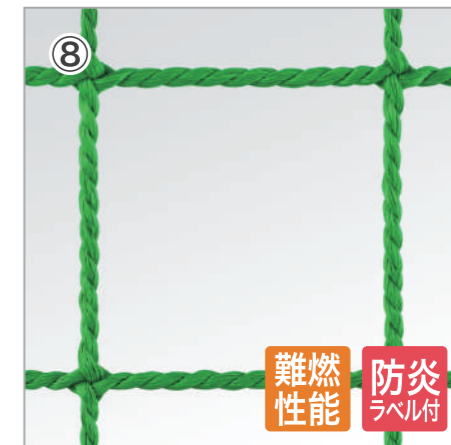

難燃ポリエチレン / 440T (400D) / 30本  
25mm / グリーン / 角目 / 無結節

難燃ポリエチレン / 440T (400D) / 36本  
25mm / グリーン / 角目 / 無結節

難燃ポリエチレン / 440T (400D) / 40本  
25mm / シルバー / 角目 / 無結節

難燃ポリエチレン / 440T (400D) / 44本  
37.5mm / グリーン / 角目 / 無結節

難燃ポリエチレン / 440T (400D) / 44本  
100mm / グリーン / 角目 / 無結節

難燃ポリエチレン / 440T (400D) / 50本  
40mm / グリーン / 角目 / 無結節

難燃ポリエチレン / 440T (400D) / 90本  
40mm / グリーン / 角目 / 無結節

防球ネット

ゴルフネット

防鳥ネット

安全・養生・剥落防護

飛散防止・防風・目隠し