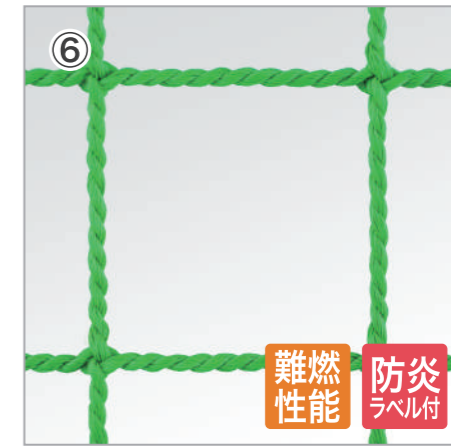

難燃ポリエチレン / 440T (400D) / 30本  
25mm / グリーン / 角目 / 無結節

難燃ポリエチレン / 440T (400D) / 36本  
25mm / グリーン / 角目 / 無結節

難燃ポリエチレン / 440T (400D) / 40本  
25mm / シルバー / 角目 / 無結節

難燃ポリエチレン / 440T (400D) / 44本  
37.5mm / グリーン / 角目 / 無結節