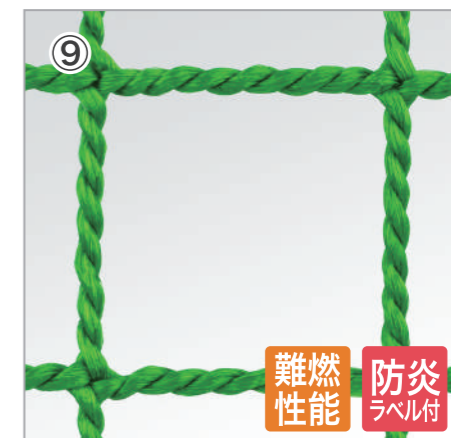

難燃ポリエチレン / 440T (400D) / 30本  
25mm / グリーン / 角目 / 無結節

難燃ポリエチレン / 440T (400D) / 36本  
25mm / グリーン / 角目 / 無結節

難燃ポリエチレン / 440T (400D) / 40本  
25mm / シルバー / 角目 / 無結節

難燃ポリエチレン / 440T (400D) / 44本  
37.5mm / グリーン / 角目 / 無結節

難燃ポリエチレン / 440T (400D) / 44本  
100mm / グリーン / 角目 / 無結節

難燃ポリエチレン / 440T (400D) / 50本  
40mm / グリーン / 角目 / 無結節

難燃ポリエチレン / 440T (400D) / 90本  
40mm / グリーン / 角目 / 無結節

防球ネット

ゴルフネット

防鳥ネット

安全・養生・剥落防護

飛散防止・防風・目隠し